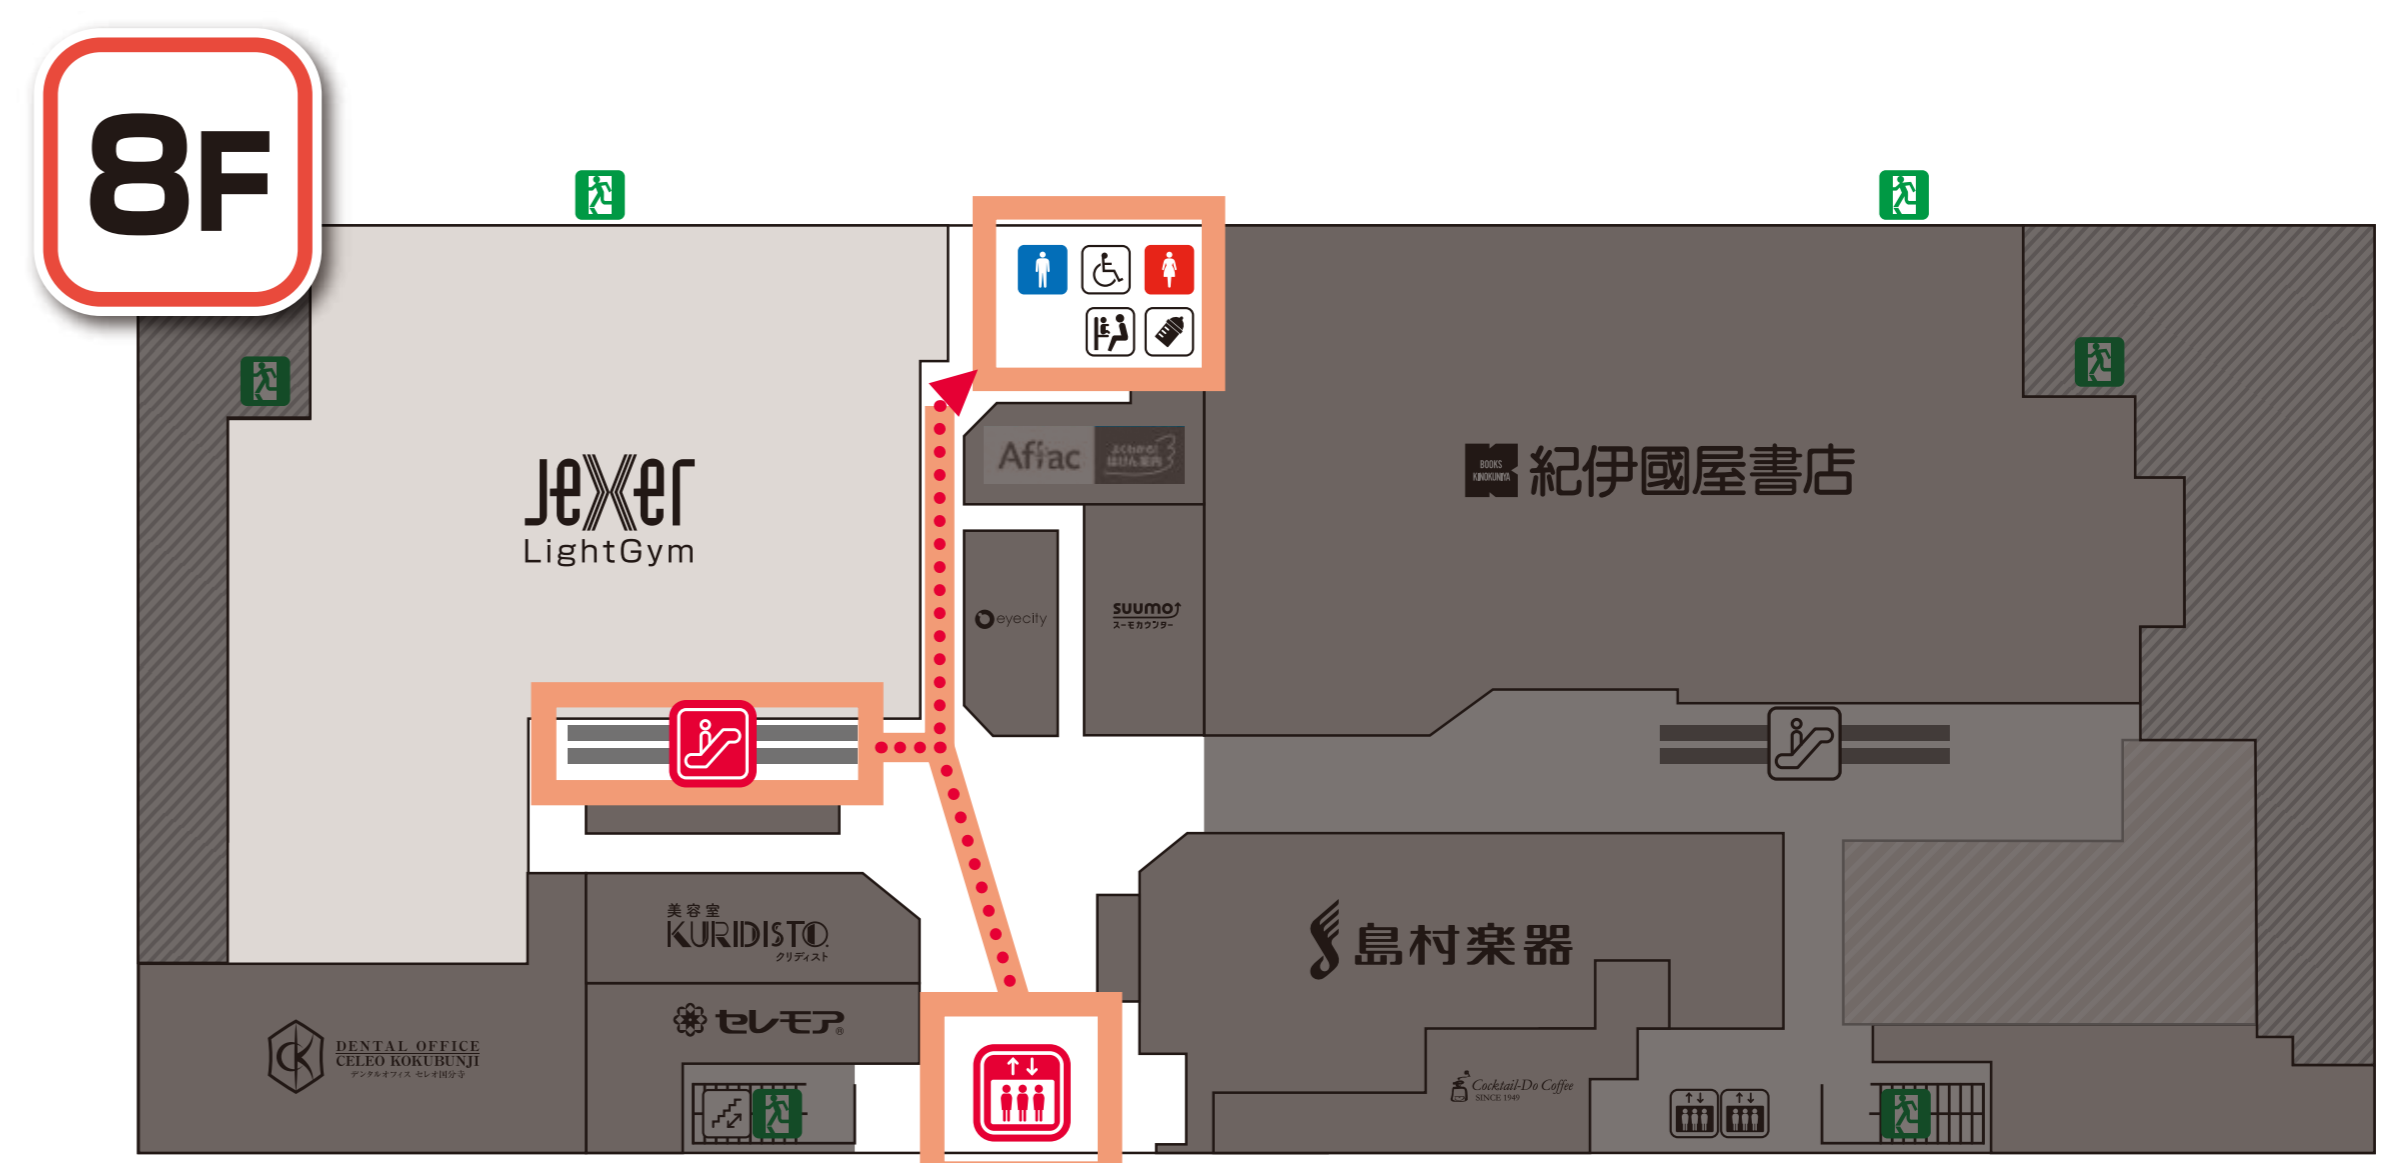

9F レストランフロア トイレ 今夏リニューアル

9F レストランフロアのトイレは
リニューアル工事のため、ご使用できません。
他のフロアのトイレをご使用ください。

**20:30以降は
8Fトイレのみご使用いただけます。**

下記記載のエレベーター・エスカレーターをご使用ください。
ご不便をおかけし、申し訳ございません。

「北海道らーめん奥原流 久楽」方面のエスカレーターとエレベーターをご利用ください。