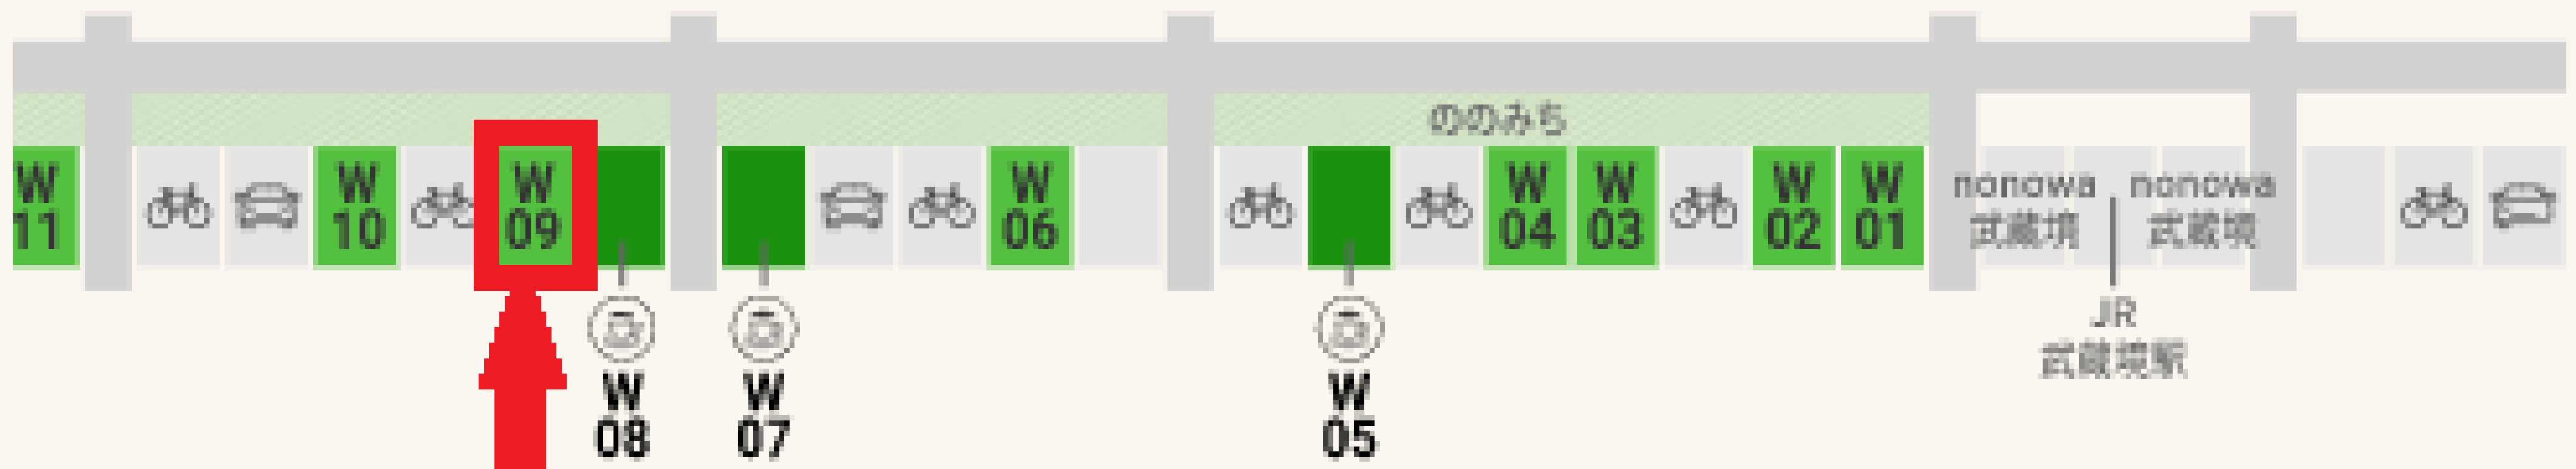

「えき」と「まち」がつながる、JR東日本の電子チケットサービス

エキトマチチケット

東日本各地のおいしさ、楽しさ、気持ちよさ。
日常使いの飲食店から旅のお土産、アクティビティまで。
電子チケット「エキトマチチケット」を使って、いろんな地域を楽しもう！

エキトマチチケット ご利用ステップ

たまったJRE POINT を使ってご購入いただけます！

武蔵境駅周辺オススメ店舗のご紹介

【高架下オンド焙煎所】 **NEW!!**

コーヒーはフルーツです
クリーンなスペシャルティコーヒー
をお届け致します
※「オンド」内に店舗があります

※「オンド」のご案内
「オンド」は、5つのショップの
複合店舗です。
【高架下オンド焙煎所】でのみ
エキトマチチケットがご利用いただけます。

【高架下オンド焙煎所】

くわしくは店舗名もしくは「エキトマチチケット」で検索！

店休日・営業時間に変更となる場合がございますので、詳細は店舗までお問い合わせください

※2022年8月2日現在の情報です
※写真はイメージです