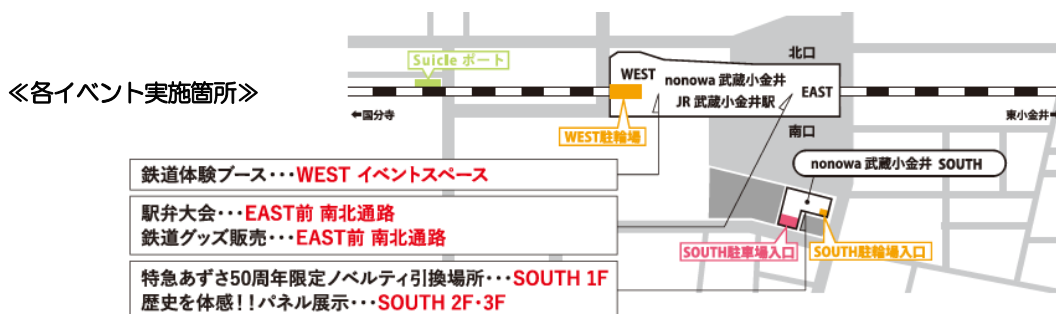

※画像は全てイメージです。イベントの内容は変更になる場合がございますので、予めご了承ください。