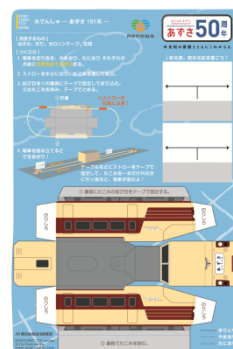

(4) プレゼント引換

①引換場所：nonowa 武蔵小金井 SOUTH 内特設ブース（1F）

②引換日時：12月10日（土）～12日（月） 11:00～19:00

③糸電車詳細：

歴代の特急あずさ号をモチーフにした「あずさの糸電車」を3種類ご用意。各日 50 個ずつ、3 日間合計先着 450 名にプレゼントします。

※A の台紙を切り取って組み立てると、B の糸電車が完成します。

A.糸電車（台紙）

B.糸電車（181系）