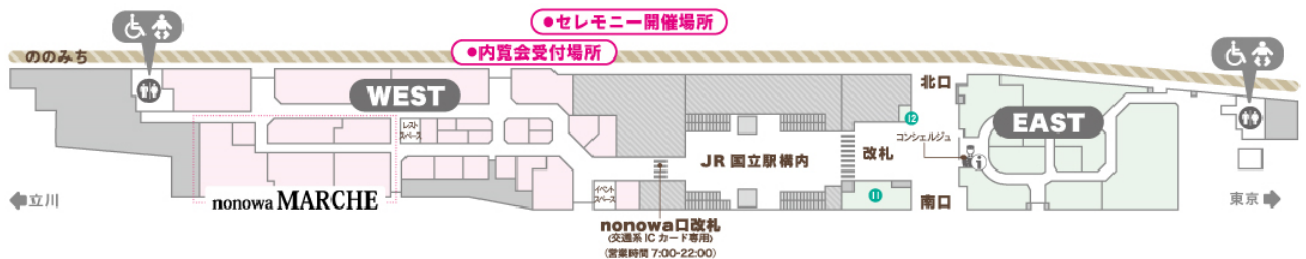

■ オープニングセレモニー概要

主催：東日本旅客鉄道株式会社 株式会社 JR 中央ラインモール

場所：国立駅北口 特設会場

※雨天の場合は、nonowa 国立 EAST 正面エントランス前

日時：4月24日（日） 9：30 ～ 10：00

スケジュール：

- ① 列席者紹介
- ② 主催者挨拶 東日本旅客鉄道株式会社 執行役員 八王子支社長 内田 海基夫
  株式会社 JR 中央ラインモール 代表取締役社長 大澤 実紀
- ③ 来賓ご挨拶 国立市長 佐藤 一夫 様
  国立市商工会 会長 五十嵐 一典 様
- ④ テープカット
- ⑤ フォトセッション

■ 位置図