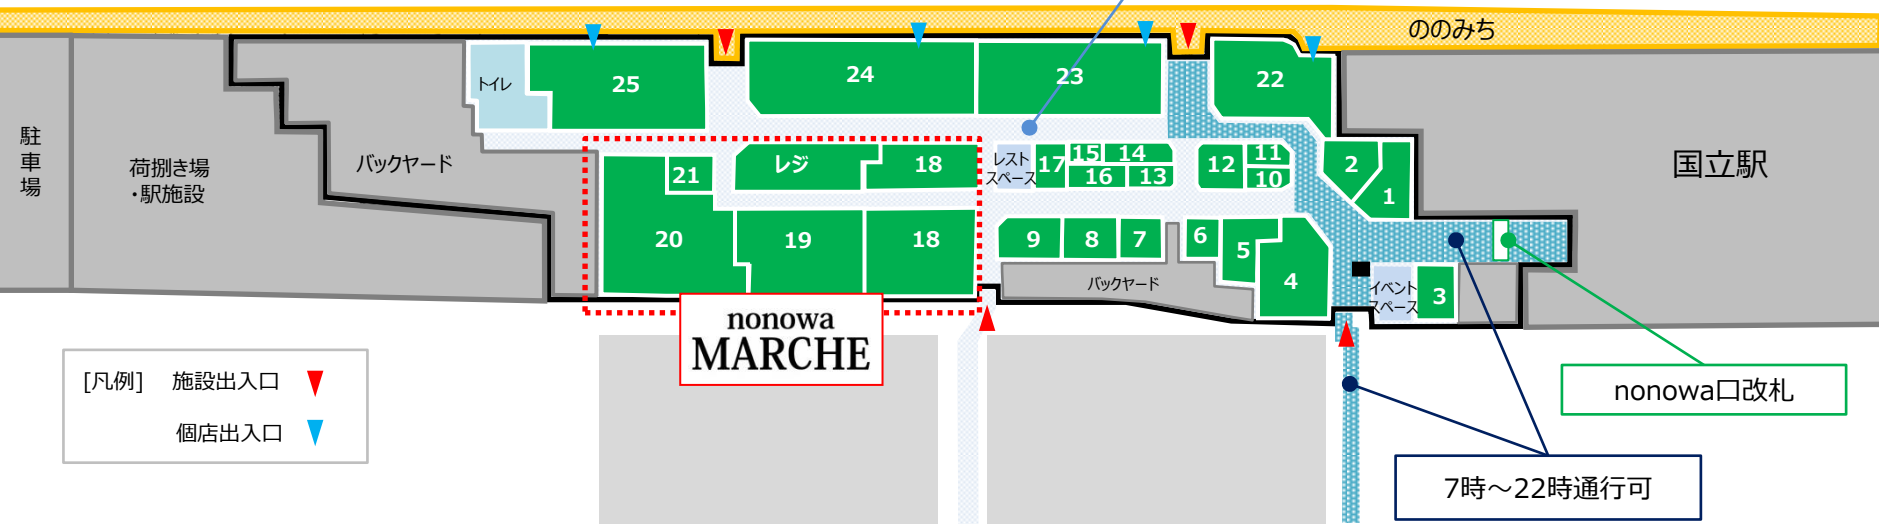

【2016年4月24日（日）nonowa 国立WEST 開業！】をご覧ください。

http://www.nonowa.co.jp/nishikokubunji/news/pdf/O_160210_kunitachi_WEST.pdf

〈イメージパース〉

【別紙】 nonowa国立WEST 詳細図

←立川方面

新宿方面→

No	店舗名	会社名	業種	備考
1	ぐら	(株)グーダイニング	おむすび、だし茶漬け、惣菜	中央線沿線初
2	イーショ	カネ美食品(株)	洋惣菜	
3	青山フラワーマーケット	(株)パーク・コーポレーション	フラワー	
4	ザ・ガーデン自由が丘	(株)シェルガーデン	グロサリー	
5	手作り惣菜 千惣	(株)千惣	総合惣菜、弁当	新業態
6	とんかつ 新宿さぼてん	(株)グリーンハウスフーズ	揚げ物、弁当	
7	日本一	(株)日本一	焼鳥・うなぎ	
8	PAOPAO	明治屋産業(株)	点心	
9	ラ・ブランジュリ キエヨン	(株)キエヨン	ベーカリー	地元店
10	レ・アントルメ国立	(有)レ・アントルメ	洋菓子	地元店
11	桔梗屋 黒蜜庵	(株)桔梗屋	和洋菓子	
12	パッサポルト	(株)パスポート	ピッツァ、ジェラート、ハム・チーズ	新業態
13	浪花 古市庵	(株)古市庵	寿司	
14	日本橋屋長兵衛	(株)日本橋屋長兵衛	和菓子	
15	新橋玉木屋	(株)新橋玉木屋	佃煮	
16	豆腐 一丁庵	(有)豆腐たかち	豆腐惣菜	
17	函館美鈴珈琲	美鈴コーヒー(株)	コーヒー豆、ソフトクリーム、テイクアウトコーヒー	中央線沿線初
18	京都 八百一	(株)セントラルフルーツ	青果	
19	仁の蔵	(株)ニュー・クイック	精肉・惣菜	新業態
20	中島水産	中島水産(株)	鮮魚・寿司	
21	大川水産	大川水産(株)	塩干・惣菜	
22	プリオッシュ ドーレ	(株)プロントコーポレーション	ベーカリーカフェ	中央線沿線初、ブランド最大級
23	おぼんdeごはん	(株)ビー・ワイ・オー	定食・カフェ	
24	ザ・ガーデン自由が丘	(株)シェルガーデン	グロサリー	
25	マツモトキヨシ	(株)マツモトキヨシ	ドラッグストア	