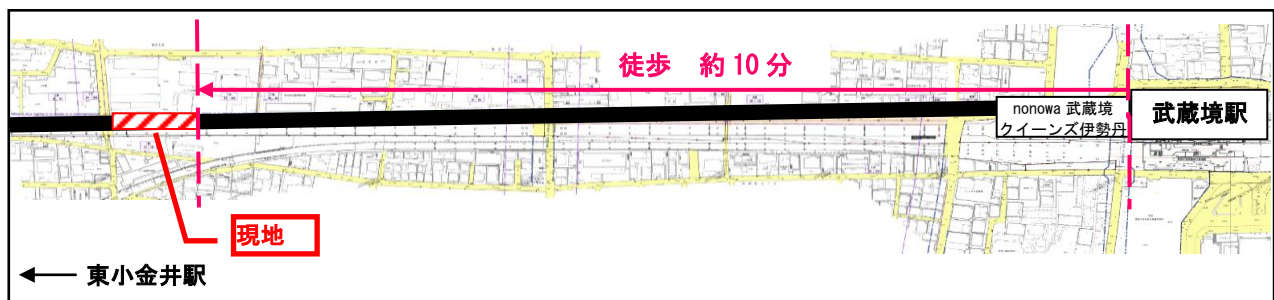

1. 「(仮称) グローバルキッズ武蔵境園」開設について

2014年4月1日、武蔵境駅西側高架下に子育て支援施設「(仮称) グローバルキッズ武蔵境園」が開設します。

【施設概要】

- ①施設名称 (仮称) グローバルキッズ武蔵境園
- ②所在地 東京都武蔵野市境南町4丁目付近(JR高架下)
- ③運営会社 株式会社グローバルキッズ
- ④面積 敷地面積：約1,000㎡ 建物面積：約400㎡
園庭面積：約150㎡(高架柱除く)
- ⑤開業日 2014年4月1日(東京都認証保育所 申請予定)
- ⑥定員 40名(予定)
- ⑦保育時間 7:00～20:30(基本保育時間/8:00～18:00)

※施設イメージ

GlobalKids

【入園に関するお問い合わせ】

株式会社グローバルキッズ 03-3292-8833(代表)

【開業場所】

武蔵境駅 nonowa 口より徒歩10分

問い合わせ先

(株)JR 中央ラインモール TEL:042-316-4401(担当:熊谷・上野)