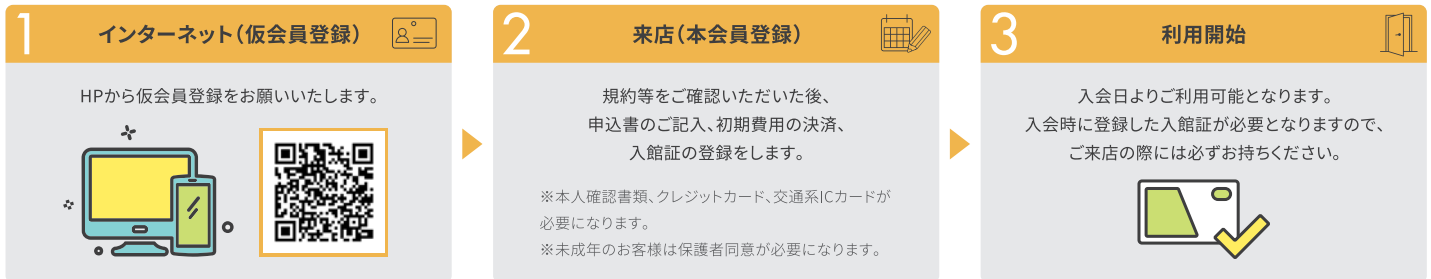

1月&2月入会
新規入会のお客様へのお得なキャンペーン!

システム
利用料
0円

初月の
施設利用料
0円

3か月以上の継続で、JREポイント
5,000ポイントプレゼント*

※本会員登録時に別途、翌月分の施設利用料をクレジットカードより決済させていただきます。
※月4回、時間利用プランはJREポイントプレゼントキャンペーンの対象外です。

月額会員

お客様のご利用に合わせた多様なプランをご用意!
※お支払いはクレジットカードに限ります。

その他、会員様のみ使用できるエリアや、個室の事前予約、駅ビルならではの
お得会員特典が盛りだくさん!

※会員特典内容は予告なく変更になることがあります。

【会員プラン】

会員形態	フルタイム	ウィークデー	午後	ウィークデー午後	ナイト&ホリデー	月4回	時間利用
料金(税込)	14,300円/月	12,100円/月	11,000円/月	9,900円/月	8,800円/月	4,400円/月	66円/15分
利用可能時間	平日・土日祝 10:00~22:00	平日のみ 10:00~22:00	平日・土日祝 12:00~18:00	平日のみ 12:00~18:00	平日 18:00~22:00 土日祝 10:00~22:00	平日・土日祝 10:00~22:00※1	平日・土日祝 10:00~22:00
システム利用料	5,500円 → 0円※2						2,200円 → 0円※2

※1 利用できるのは月4回までです。 ※2 2023年3月以降に入会の場合はシステム利用料が発生します。

【会員オプション料金】

設備	ロッカー	ポスト	会議室
料金(税込)	Ⓜ 2,200円/月 Ⓝ 2,750円/月	16,500円/月	1,650円/時間
概要	書籍、PC等を個人専用の鍵付きロッカーに保管できます。	ご契約いただいた方は登記がご利用いただけます。 ※法人の月額プラン会員に限ります。 ※別途、保証会社へ支払う保証委託料がかかります。 保証委託料は会員様自身で保証会社へお支払いいただけます。	マイページから事前にご予約をお願いいたします。 ※月額プラン会員様は月に5時間まで、時間利用会員様は月に2時間までの無料枠がございます。

【会員入会の流れ】

ドロップイン利用

利用日毎のお支払い

※お支払いは交通系ICに限ります。

【利用料金】

時間単位	2時間	4時間	1日
料金(税込)	600円	1,000円	1,200円
会議室利用	1,650円/時間