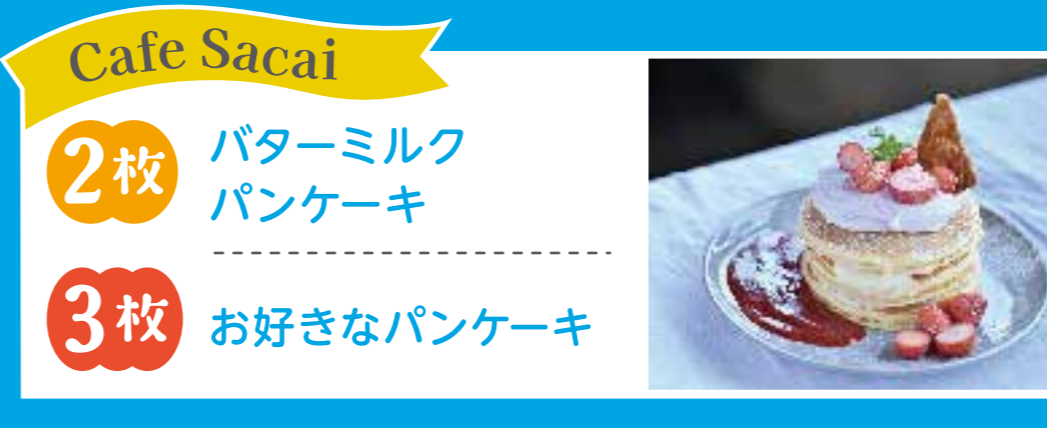

1枚 ガトーショコラ or いでぼくソフトクリーム
2枚 クラフトビール or キーマカレーセット ※どちらもモイトインのみ対象

2枚 パターミルクパンケーキ
3枚 お好きなパンケーキ

店舗の
情報は
こちら

Ond

OPEN 10:00-21:00
※パトアタルトは11:00-21:00
毎週水曜日定休

Cafe Sacai

OPEN 11:00-21:00
(ラストオーダー 20:20)
毎週火曜日定休(祝日の場合は営業)