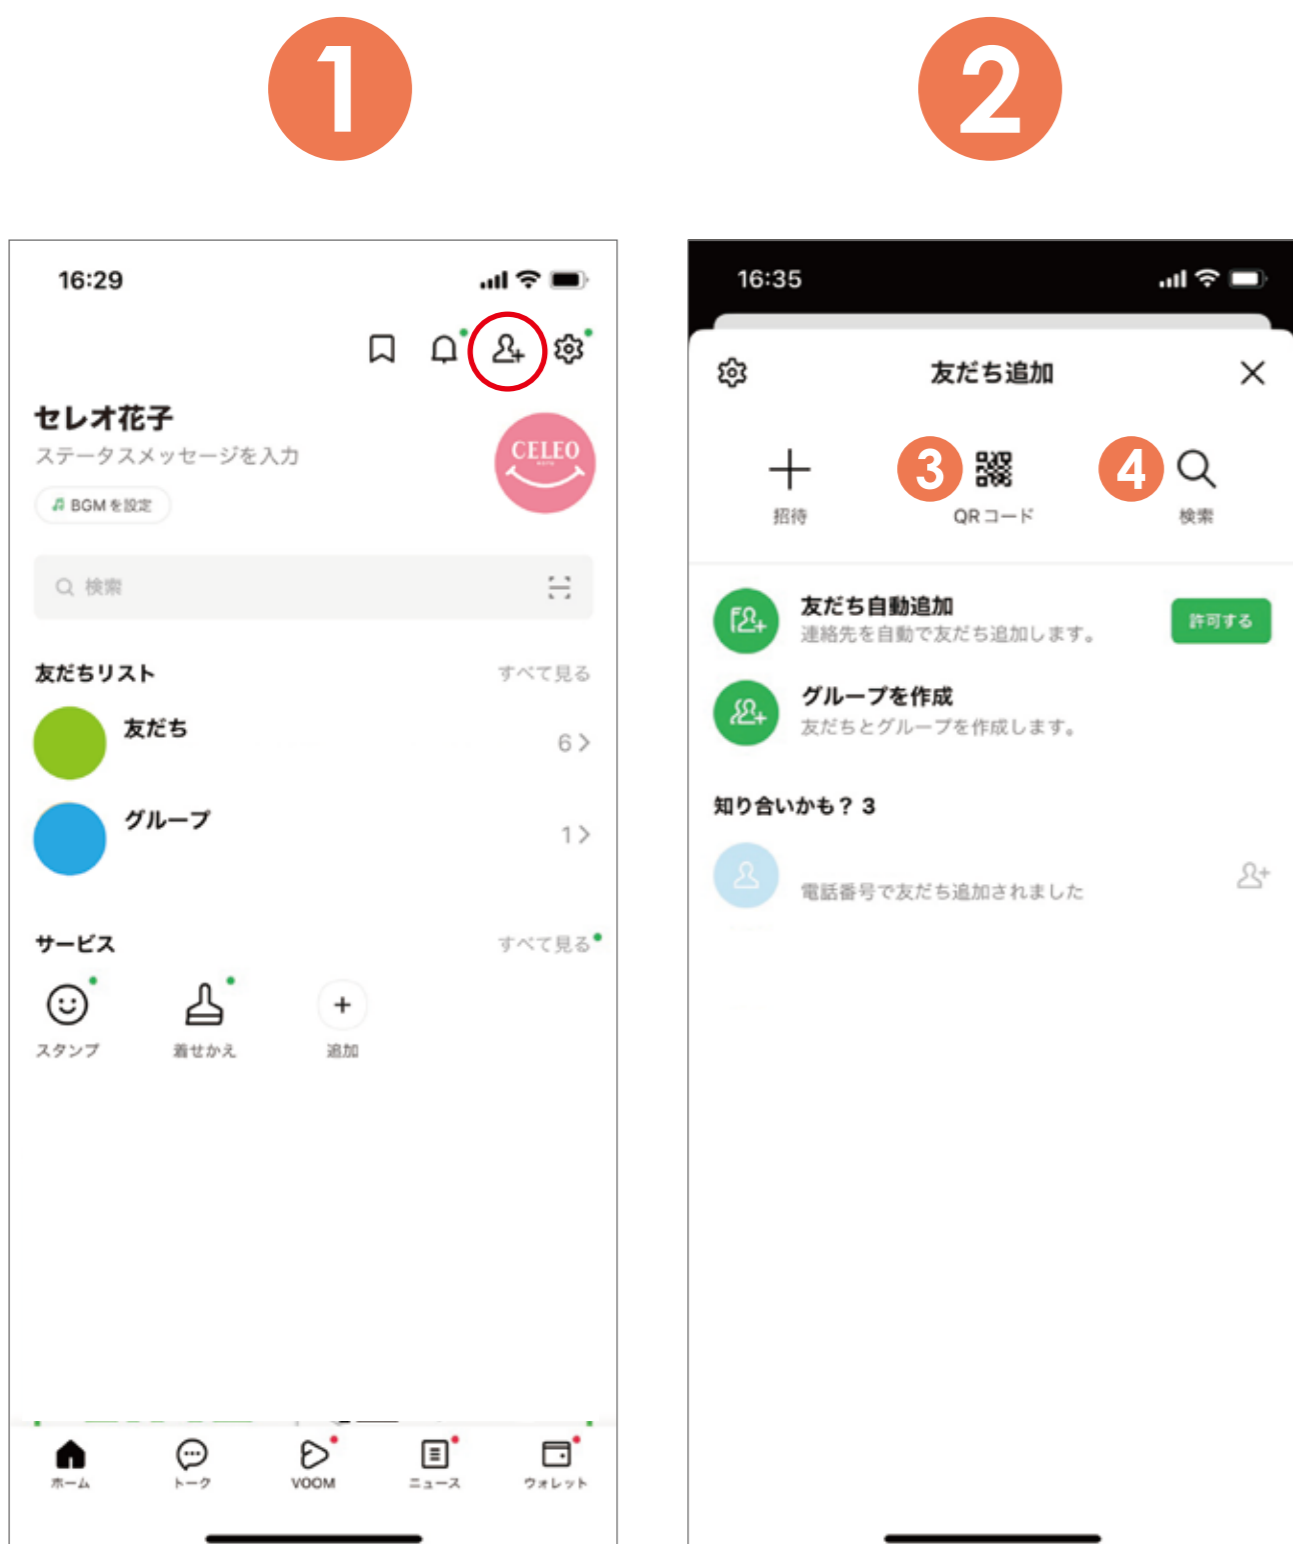

セレオ甲府オフィシャル LINE

新生活応援

LINE クーポン
キャンペーン

4/1(月) ~ 4/30(火)

※一部実施期間が異なるショップもございます。

友だち登録方法

3 QRコードで登録する

4次元コードを
読み取り
セレオ甲府を追加

4 ID検索で登録する

@celeo-kofu

検索窓に@celeo-kofuと入力し、
表示される一覧から
セレオ甲府を追加

セレオ甲府オフィシャルLINE アカウントを友だち登録されている方限定で
4/1(月)~30(火) 期間中にご利用いただける「ミニ得 LINE クーポン」を
プレゼント！なお、これから新規登録される方・アカウントブロックを解除
していただいた方も、クーポンをご利用いただけます。

《ご利用方法》

セレオ甲府で1回限りご利用いただけます。
お会計の際に、ショップスタッフに画面をご提示ください。
クーポンの使用処理は、ショップスタッフと一緒に行ってください。
「使用済み」と表示されたクーポンはご利用できません。

《ご注意》

お客様ご自身の誤操作で「使用済み」としてしまった場合もクーポンはご利用ができなくなります。
利用期限の過ぎたクーポンはご利用いただけません。
他割引サービス・クーポン券との併用はできません。
今後の社会情勢により、営業時間が変更になる場合がございます。
最新情報はセレオ甲府のホームページよりご確認ください。